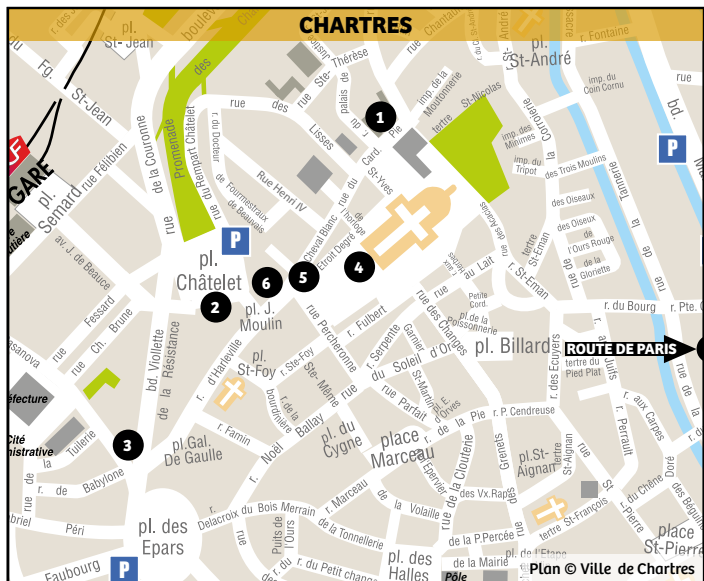

10H30 / EURÉLIUM : Visite-masterclass par l'artiste [Frédéric Clément]

Les Rencontres du Légendaire | du 09/11 au 10/11

- 1 **Eurélium** • 11 Rue du Cardinal Pie
- 2 **Hôtel du Département** • 1 Place Châtelet
- 3 **Médiathèque** • 1 Boulevard Maurice Viollette
- 4 **Cathédrale** • 16 Cloître Notre Dame
- 5 **Le Pichet 3** • 19 Rue du Cheval Blanc
- 6 **Le Molière** • 26 Place Jean Moulin
- 7 **Doussineau** • 10 Rue Maurice Hallé